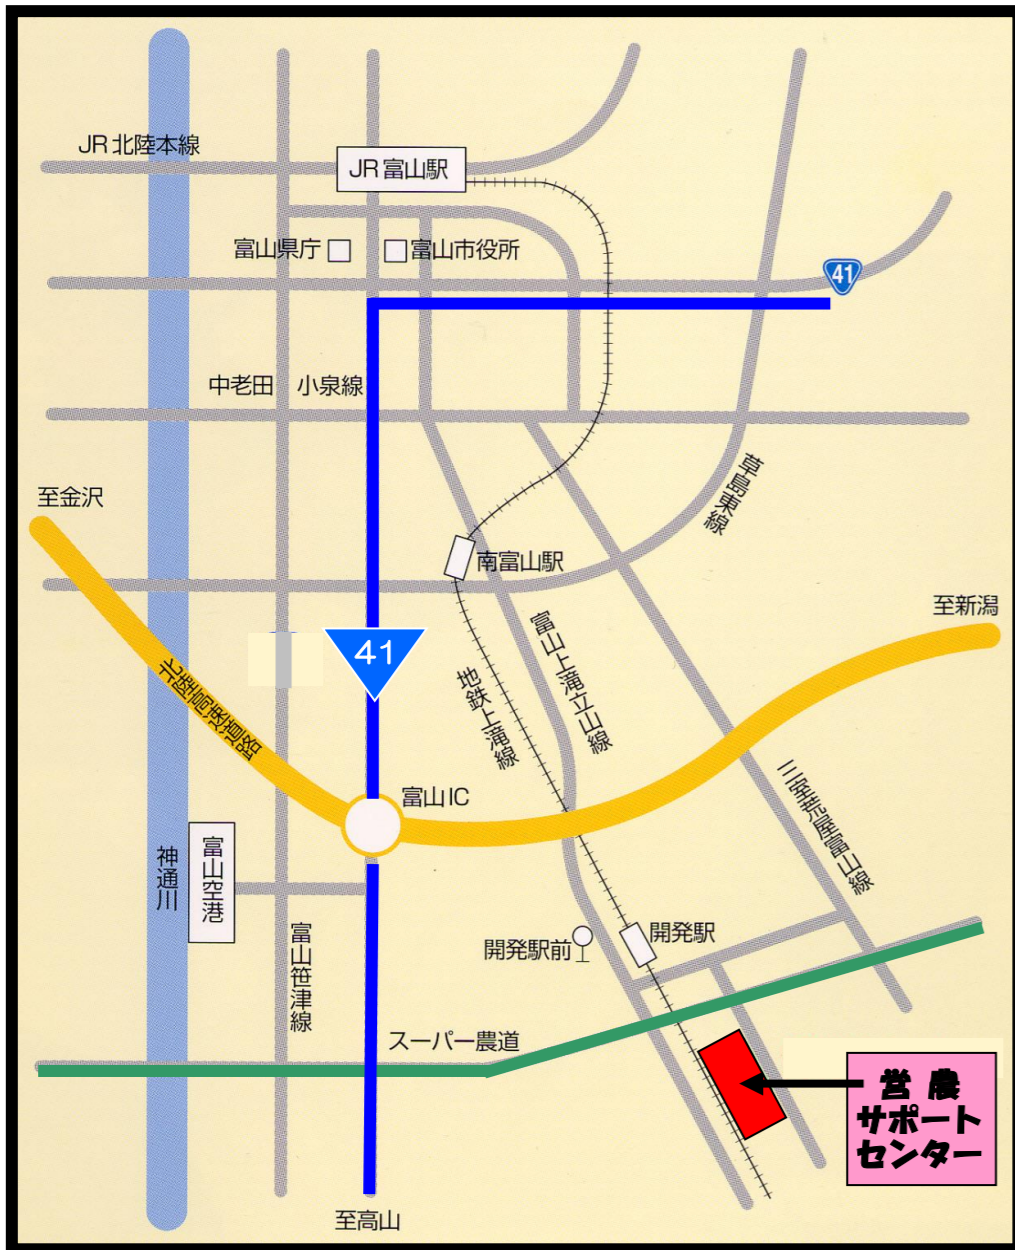

# 【施設案内図】

平成29年度

## 【交通アクセス】

- ◆電車  
富山地方鉄道富山駅から上滝線で約40分  
(開発駅から徒歩約10分)
- ◆バス  
JR富山駅から富山地方鉄道バスで約45分  
(開発駅から徒歩約10分)
- ◆タクシー  
JR富山駅から約30分
- ◆自家用車  
北陸自動車道富山インターから約15分  
駐車場(乗用車112台、大型バス6台駐車可能)

花き講座：トルコギキョウの採花

果樹講座：梨の収穫

# とやま楽農学園 受講者募集

水稻講座：稲の一生

野菜講座：本支柱設置

サポート活動：柿の摘果