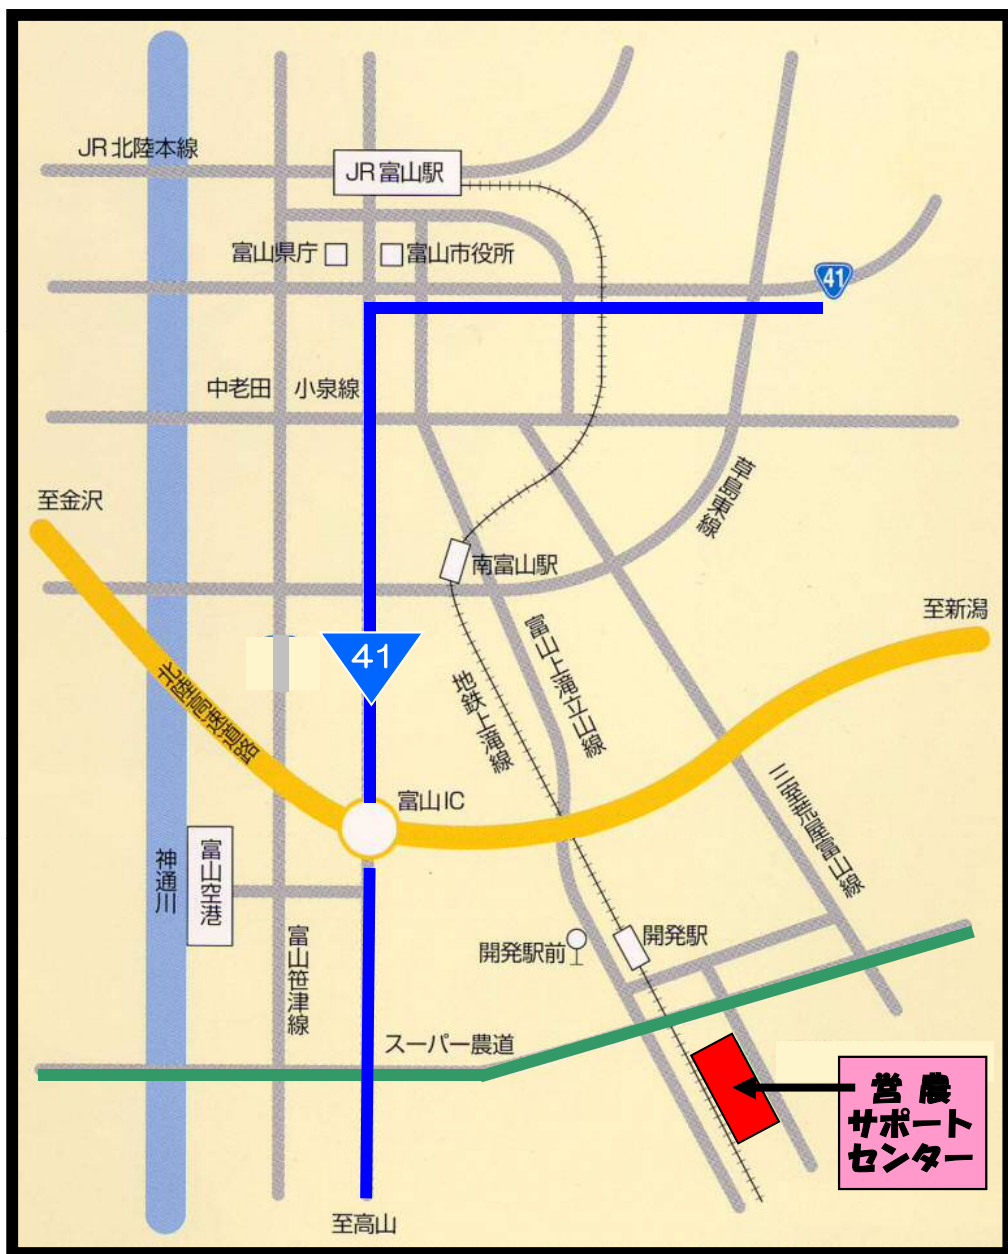

【施設案内図】

【交通アクセス】

- ◆電車
富山地方鉄道富山駅から上滝線で約40分
(開発駅から徒歩約10分)
- ◆バス
JR富山駅から富山地方鉄道バスで約45分
(開発駅から徒歩約10分)
- ◆タクシー
JR富山駅から約30分
- ◆自家用車
北陸自動車道富山インターから約15分
駐車場(乗用車112台、大型バス6台駐車可能)

とやま楽農学園 受講者 募集

平成27年度

花き講座：トルコギキョウの採花