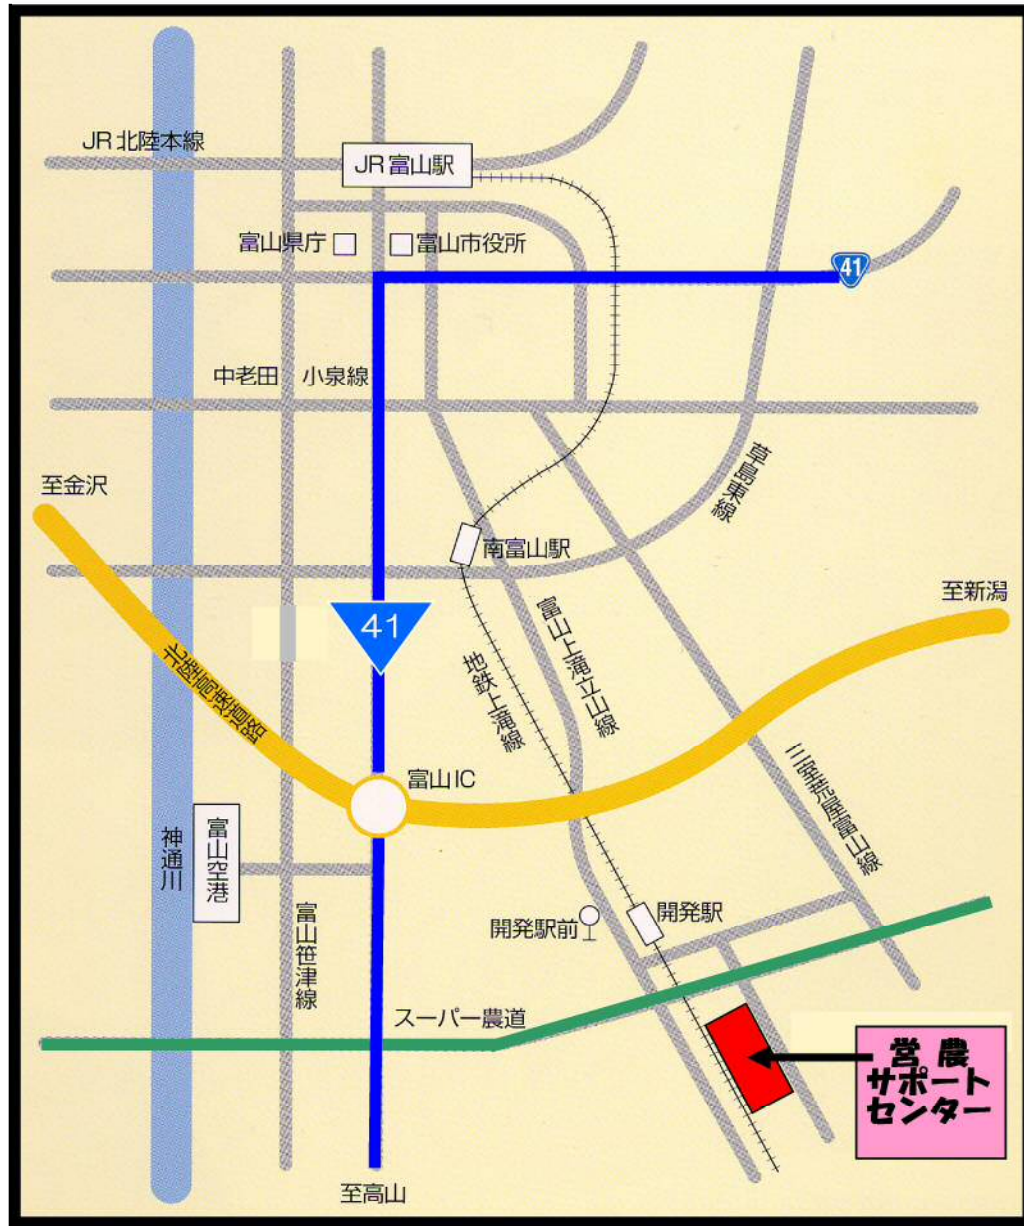

【施設案内図】

【交通アクセス】

- ◆電車
富山地方鉄道富山駅から上滝線で約40分
(開発駅から徒歩約10分)
- ◆バス
JR富山駅から富山地方鉄道バスで約45分
(開発駅から徒歩約10分)
- ◆タクシー
JR富山駅から約30分
- ◆自家用車
北陸自動車道富山インターから約15分

令和2年度

とやま楽農学園

受講者 募集

果樹講座：梨の交配

野菜講座：ナスの定植